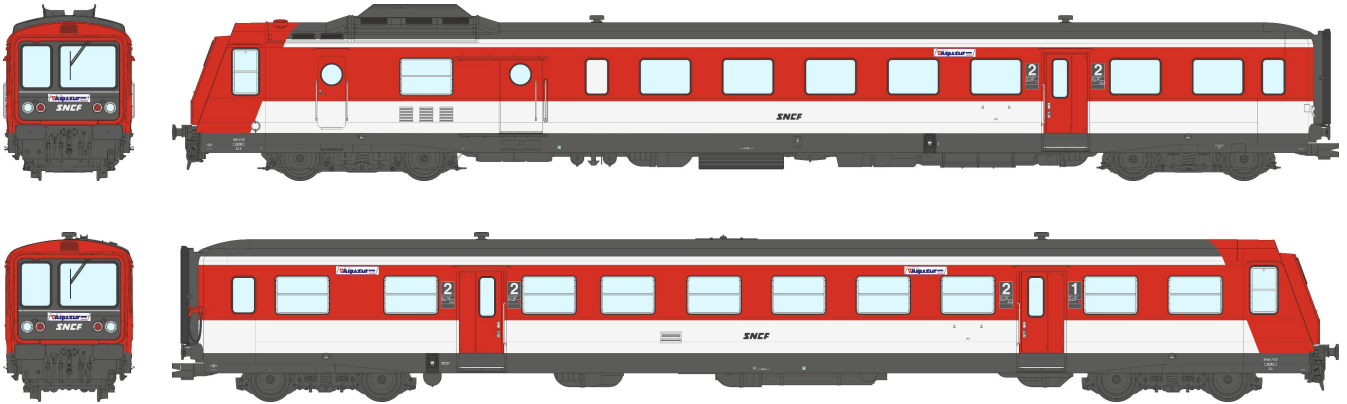

# CATALOGUE RGP 1 – X 2700 Echelle H0 Série 1

## RGP 1 X2700 Railcar – H0 Scale Serie 1 catalog

Rame RGP 1 modernisée - X 2730, Rouge et blanc, ALPAZUR, sigle Beffara, LYON-VAISE, SNCF Ep. IV.

Réf. MB-191 - Modèle Analogique

Réf. MB-191 S - Modèle DCC Sonorisé

Réf. MB-191 SAC - Modèle AC digital Sonorisé - 3 Rails

RGP 1 Railcar : X-2730 Modern Origin Logo RED LYON - SNCF Era IV.

Réf. MB-191 – Analog Model

Réf. MB-191 S – DCC Sound Model

Réf. MB-191 SAC – AC Sound Model

Rame RGP 1 modernisée - X 2746, Jaune et blanc, sigle nouille, LYON-VAISE, SNCF Ep. IV-V.

Réf. MB-192 - Modèle Analogique

Réf. MB-192 S - Modèle DCC Sonorisé

Réf. MB-192 SAC - Modèle AC digital Sonorisé - 3 Rails